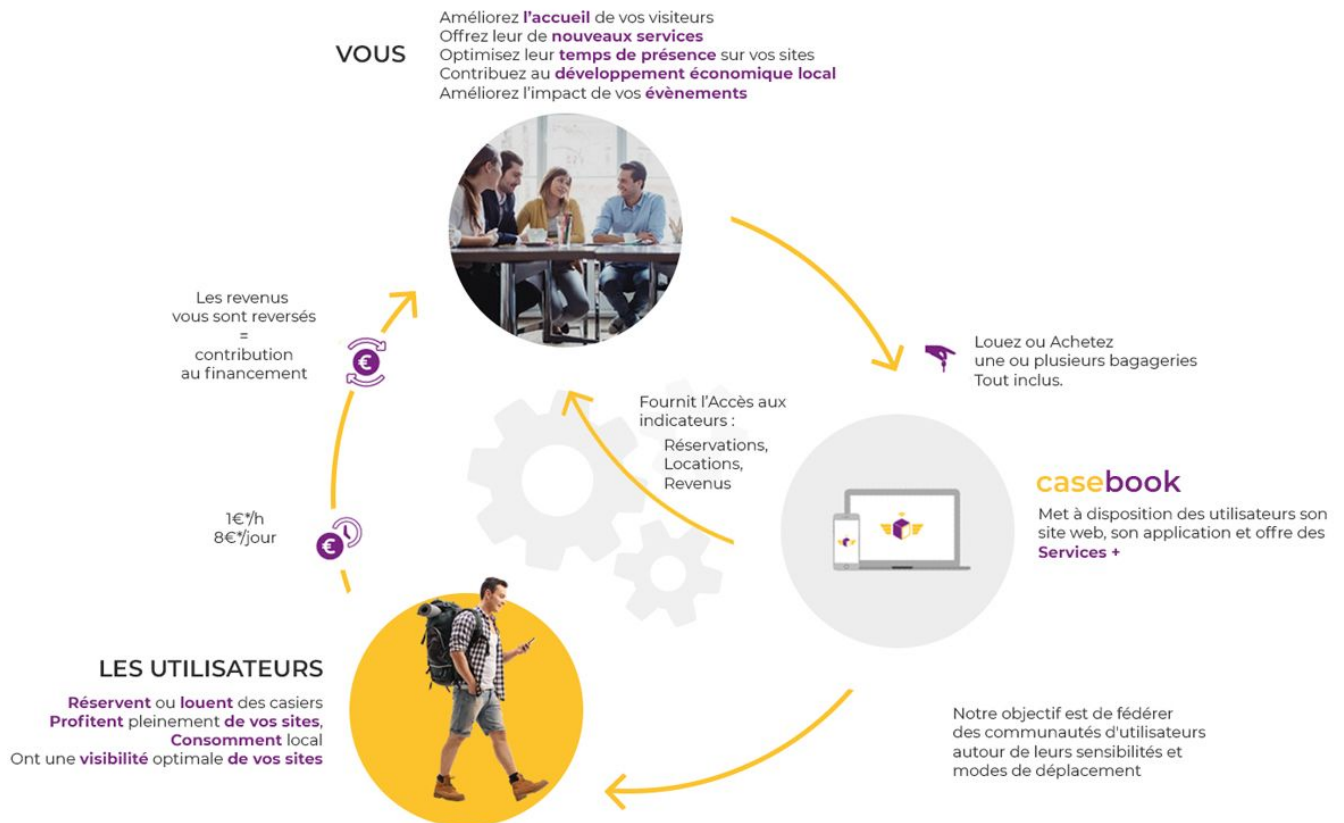

2 OPTIONS DE COMMERCIALISATION

EN ACQUISITION
+ contrat de service

EN LOCATION
services tout inclus

* A préciser avec nos clients