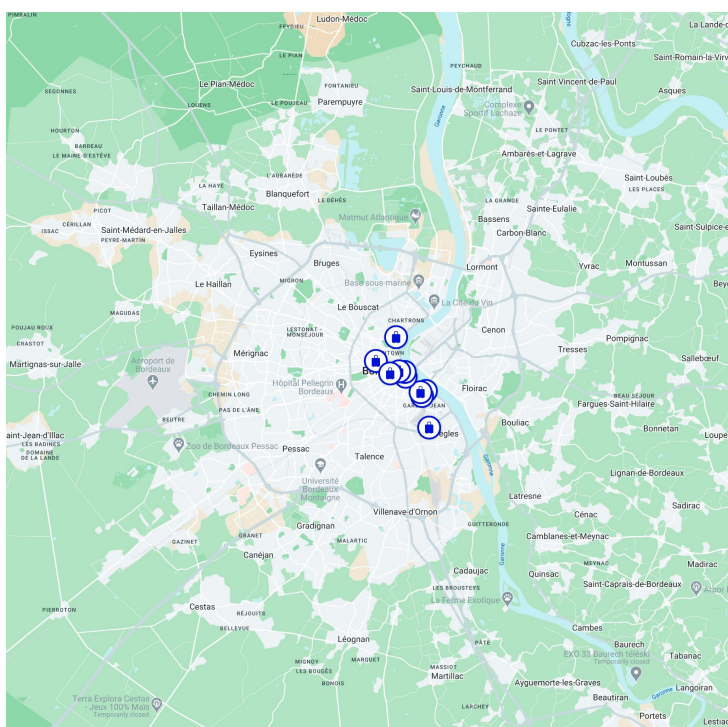

■ Réserver une consigne à bagages avec Bounce

■ Pour réserver une consigne :

1. Le client recherche un lieu de stockage
2. Il sélectionne une consigne disponible sur la carte.
3. Il paye en ligne la réservation. La consigne est de 5 € par bagage/jour.

Télécharger l'application mobile

Réservez une consigne à bagages en 3 clics

Trouver le lieu le plus proche

Localisation des consignes sur Bordeaux:

Détails :

Il n'y a pas de restriction de tailles, tous les types de bagages peuvent être stockés.

Si votre client souhaite stocker un bagage volumineux tel qu'un vélo, [cliquez ici](#) pour trouver la consigne adaptée.