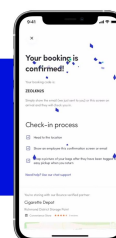

■ Réserver une consigne à bagages avec Bounce

■ Pour réserver une consigne :

1. Le client recherche un lieu de stockage
2. Il sélectionne une consigne disponible sur la carte.
3. Il paye en ligne la réservation. La consigne est de 5 € par bagage/jour.

Télécharger l'application mobile

Réservez une consigne à bagages en 3 clics

Trouver le lieu le plus proche