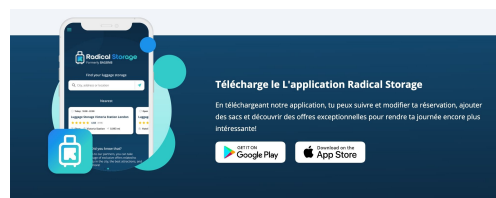

■ Réserver une consigne à bagages avec Radical Storage

Anciennement BAGBNB

■ Pour réserver une consigne :

1. Le client recherche un lieu de stockage
2. Il sélectionne une consigne disponible sur la carte.
3. Il paye en ligne la réservation. La consigne est de 5 € par bagage/jour.

Télécharger l'application mobile