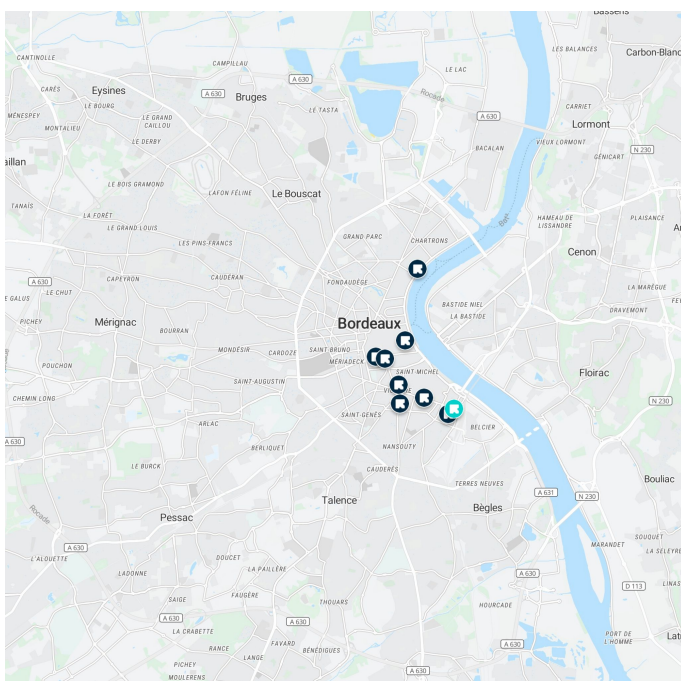

Localisation des consignes sur Bordeaux:

Détails :

Il n'y a pas de restriction de tailles ou de poids, tous les types de bagages peuvent être stockés.

Les vélos sont acceptés.